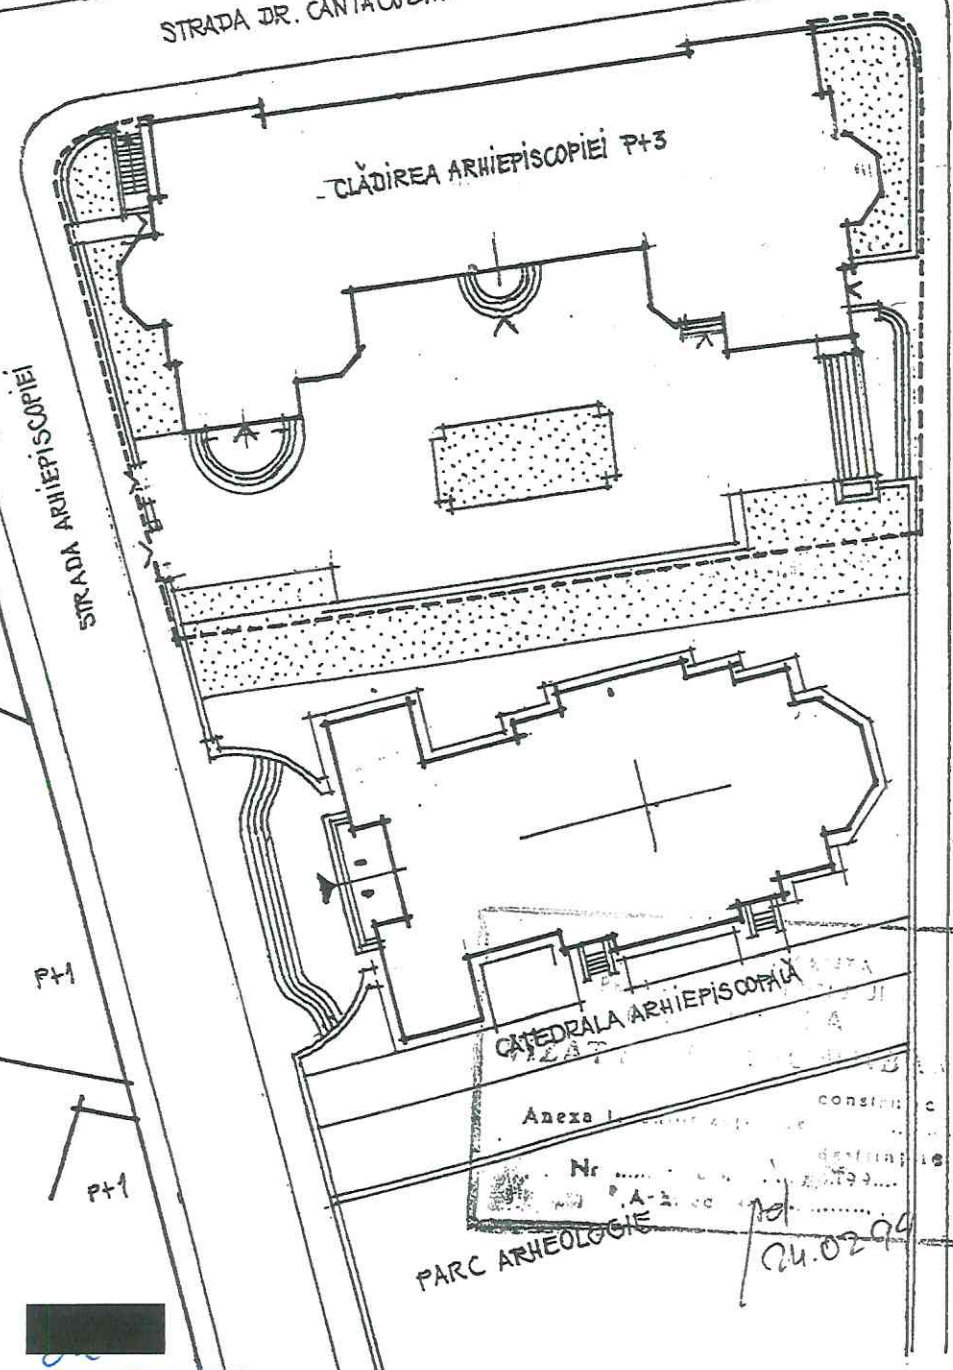

47

STRADA DR. CANTACUZINO

CLĂDIRA ARHIEPISCOPIEI P+3

STRADA ARHIEPISCOPIEI

STRADA REVOLUTIEI

P+2

P+1

P+1

CATEDRALA ARHIEPISCOPIA

Anexa

PARC ARHEOLOGIC

P+3

15.09.2000

24.02.99

----- TRASEU ÎMPREJMUIRE

Intocmit: [Redacted Signature]

- REFACERE ÎMPREJMUIRE LA CLĂDIRA ARHIEPISCOPIEI TOMISULUI CONSTANTA - STR. ARHIEPISCOPIEI NR. 23  
 PLAN DE SITUAȚIE SCARA 1:500